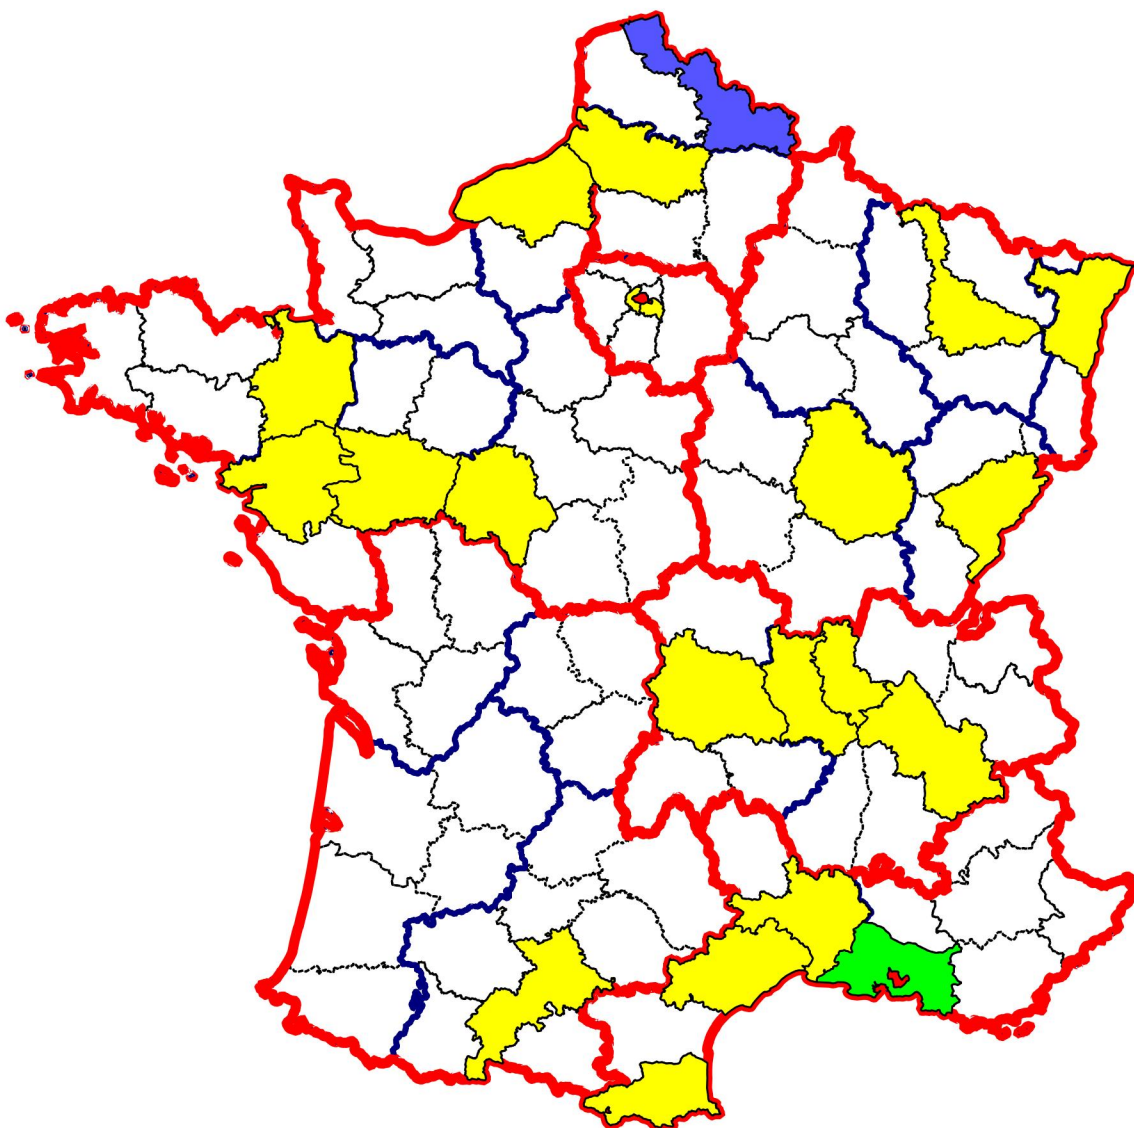

ECMO positionnées après le 1er octobre 2009

Zone et région Ile de France

- AMIENS 1
- ANGERS 1
- BESANCON 1
- CRETEIL 1
- DIJON 1
- GRENOBLE 1
- LILLE 2
- LYON 1
- MARSEILLE 3
- MONTPELLIER 1
- NANCY 1
- NANTES 1
- NIMES 1
- PARIS-12E 1
- PARIS-14E 1
- PARIS-15E 3
- PARIS-18E 2
- PERPIGNAN 1
- PUY DE DOME 1
- RENNES 1
- ROUEN 1
- SAINT-ETIENNE 1
- STRASBOURG 1
- SURESNES 1
- TOULOUSE 1
- TOURS 1

Légende

Departements

Regions

Zones_defense

ECMO positionnée après le 1er oct. 2009

- 1
- 2
- 3
- 7

0 200 400 km