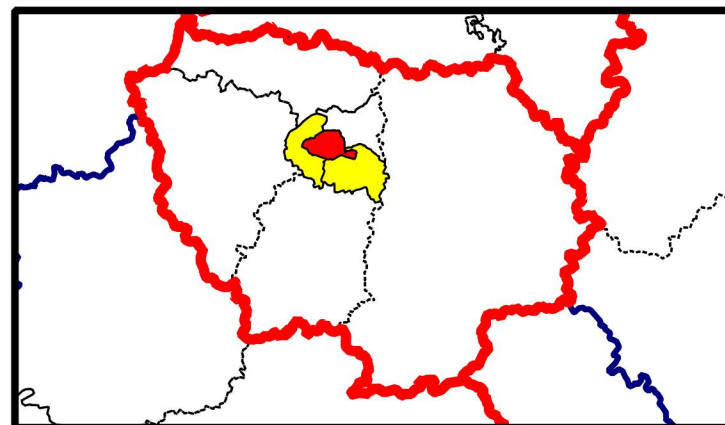

ECMO positionnées après le 1er octobre 2009

Zone et région Ile de France

- AMIENS 1
- ANGERS 1
- BESANCON 1
- CRETEIL 1
- DIJON 1
- GRENOBLE 1
- LILLE 2
- LYON 1
- MARSEILLE 3
- MONTPELLIER 1
- NANCY 1
- NANTES 1
- NIMES 1
- PARIS-12E 1
- PARIS-14E 1
- PARIS-15E 3
- PARIS-18E 2
- PERPIGNAN 1
- PUY DE DOME 1
- RENNES 1
- ROUEN 1
- SAINT-ETIENNE 1
- STRASBOURG 1
- SURESNES 1
- TOULOUSE 1
- TOURS 1

Légende

Departements

Regions

Zones_defense

ECMO positionnée après le 1er oct. 2009

- 1
- 2
- 3
- 7

0 200 400 km