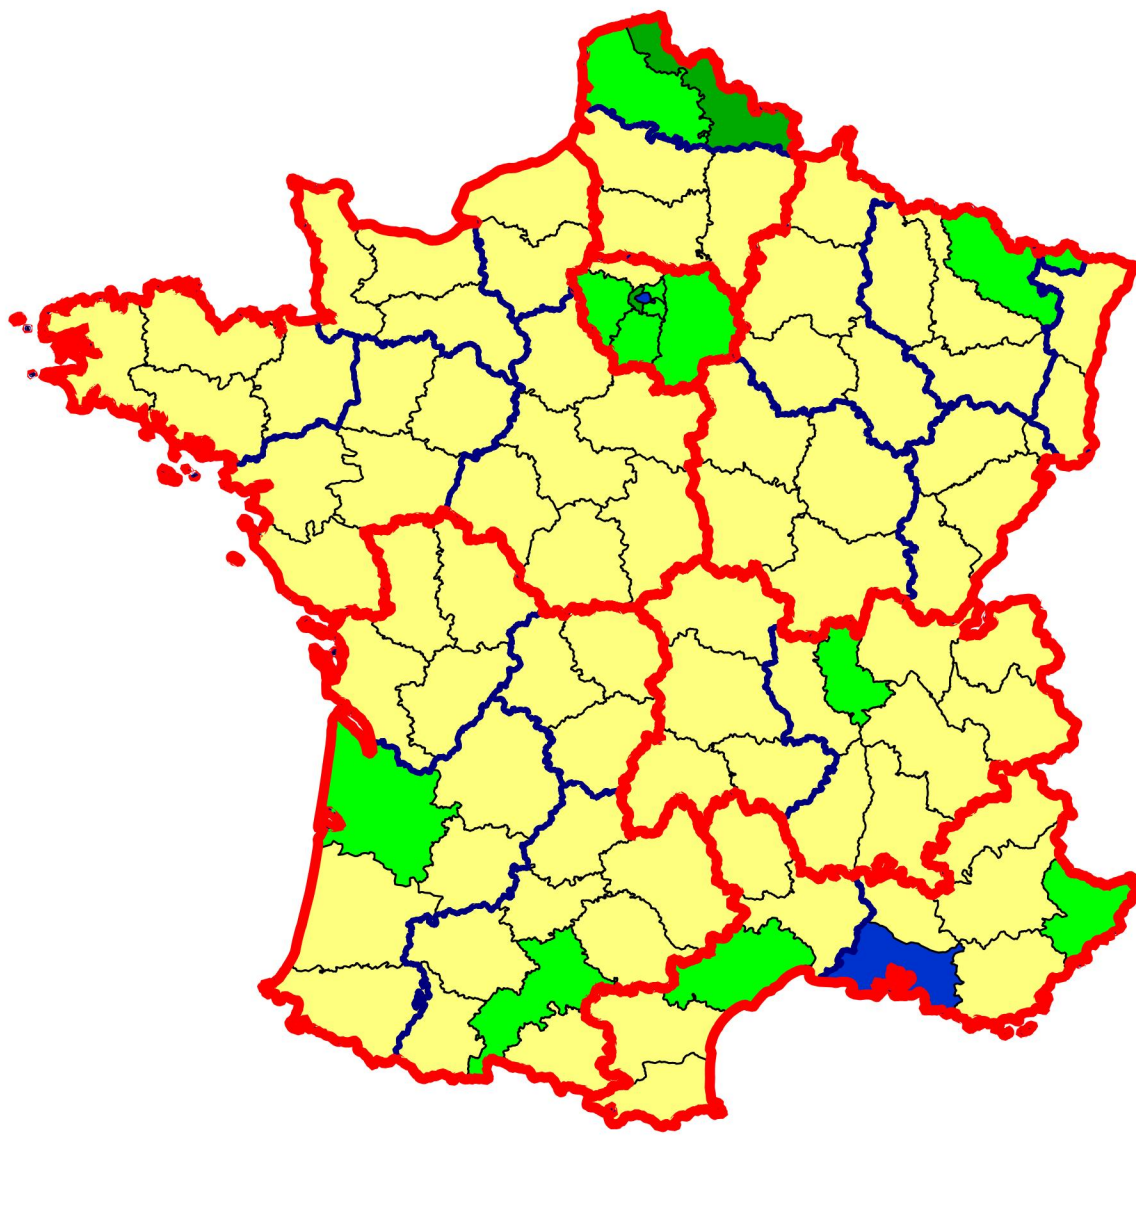

# Répartition des services de réanimation

Zone et région Ile de France

## Légende

*Departements*

*Regions*

*Zones\_defense*

*Services de réanimation*

1 - 5

6 - 10

11 - 15

16 - 19

0 200 400 km