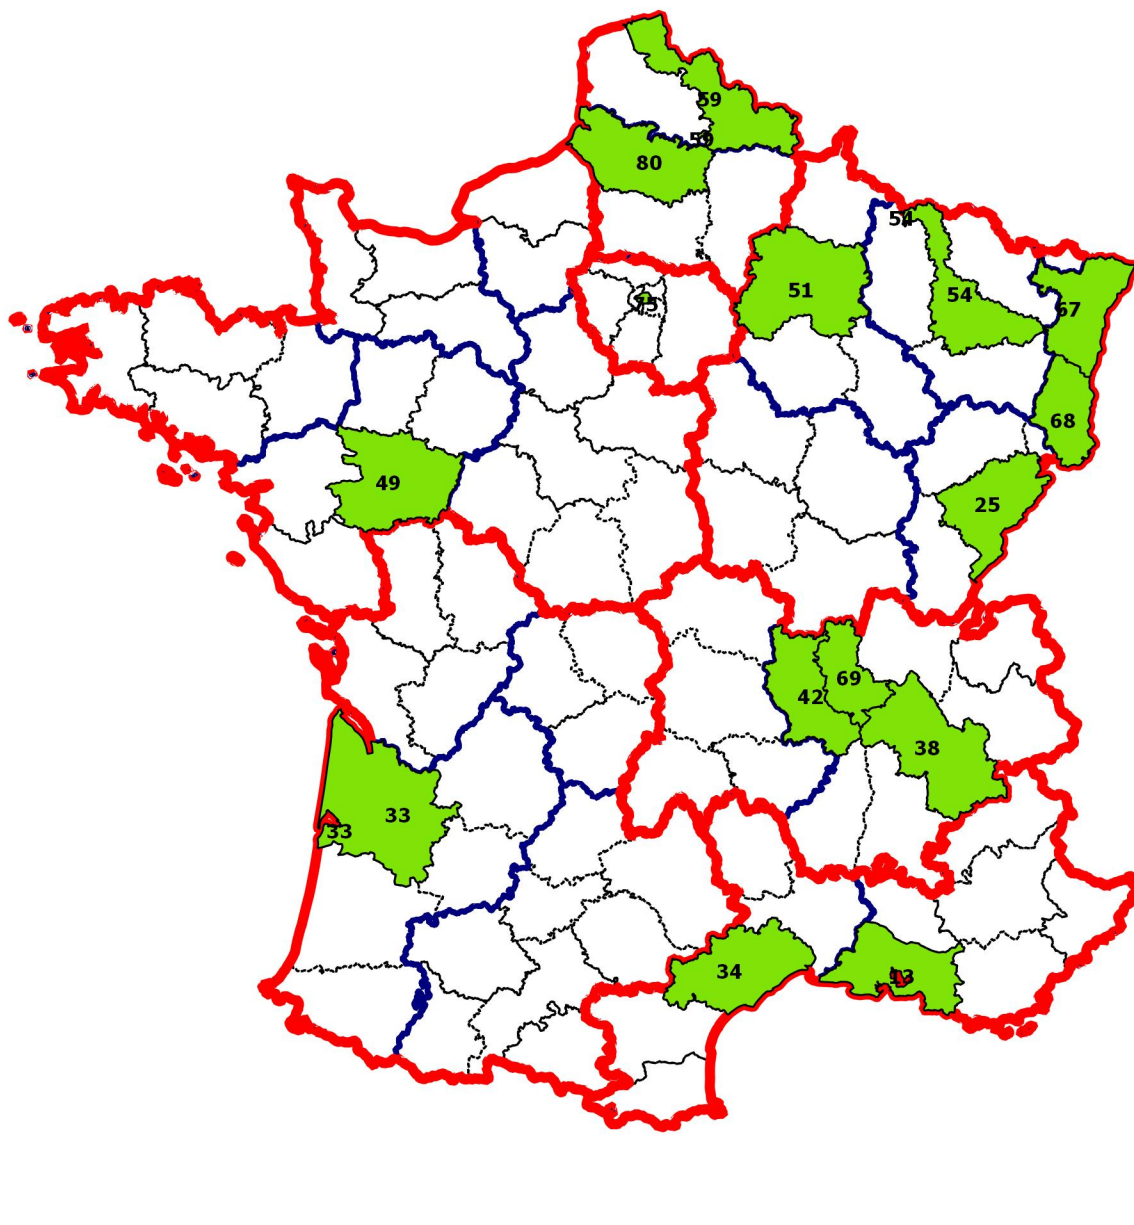

Répartition des UMAC

Zone et région Ile de France

Légende

Departements

Regions

Zones_defense

UMAC

LOCALISATION
AMIENS
ANGERS
BESANCON
BORDEAUX
ISERE
LILLE
LOIRE
LYON
MARSEILLE
MONTPELLIER
MULHOUSE
NANCY
PARIS-13E
REIMS
STRASBOURG

0 200 400 km