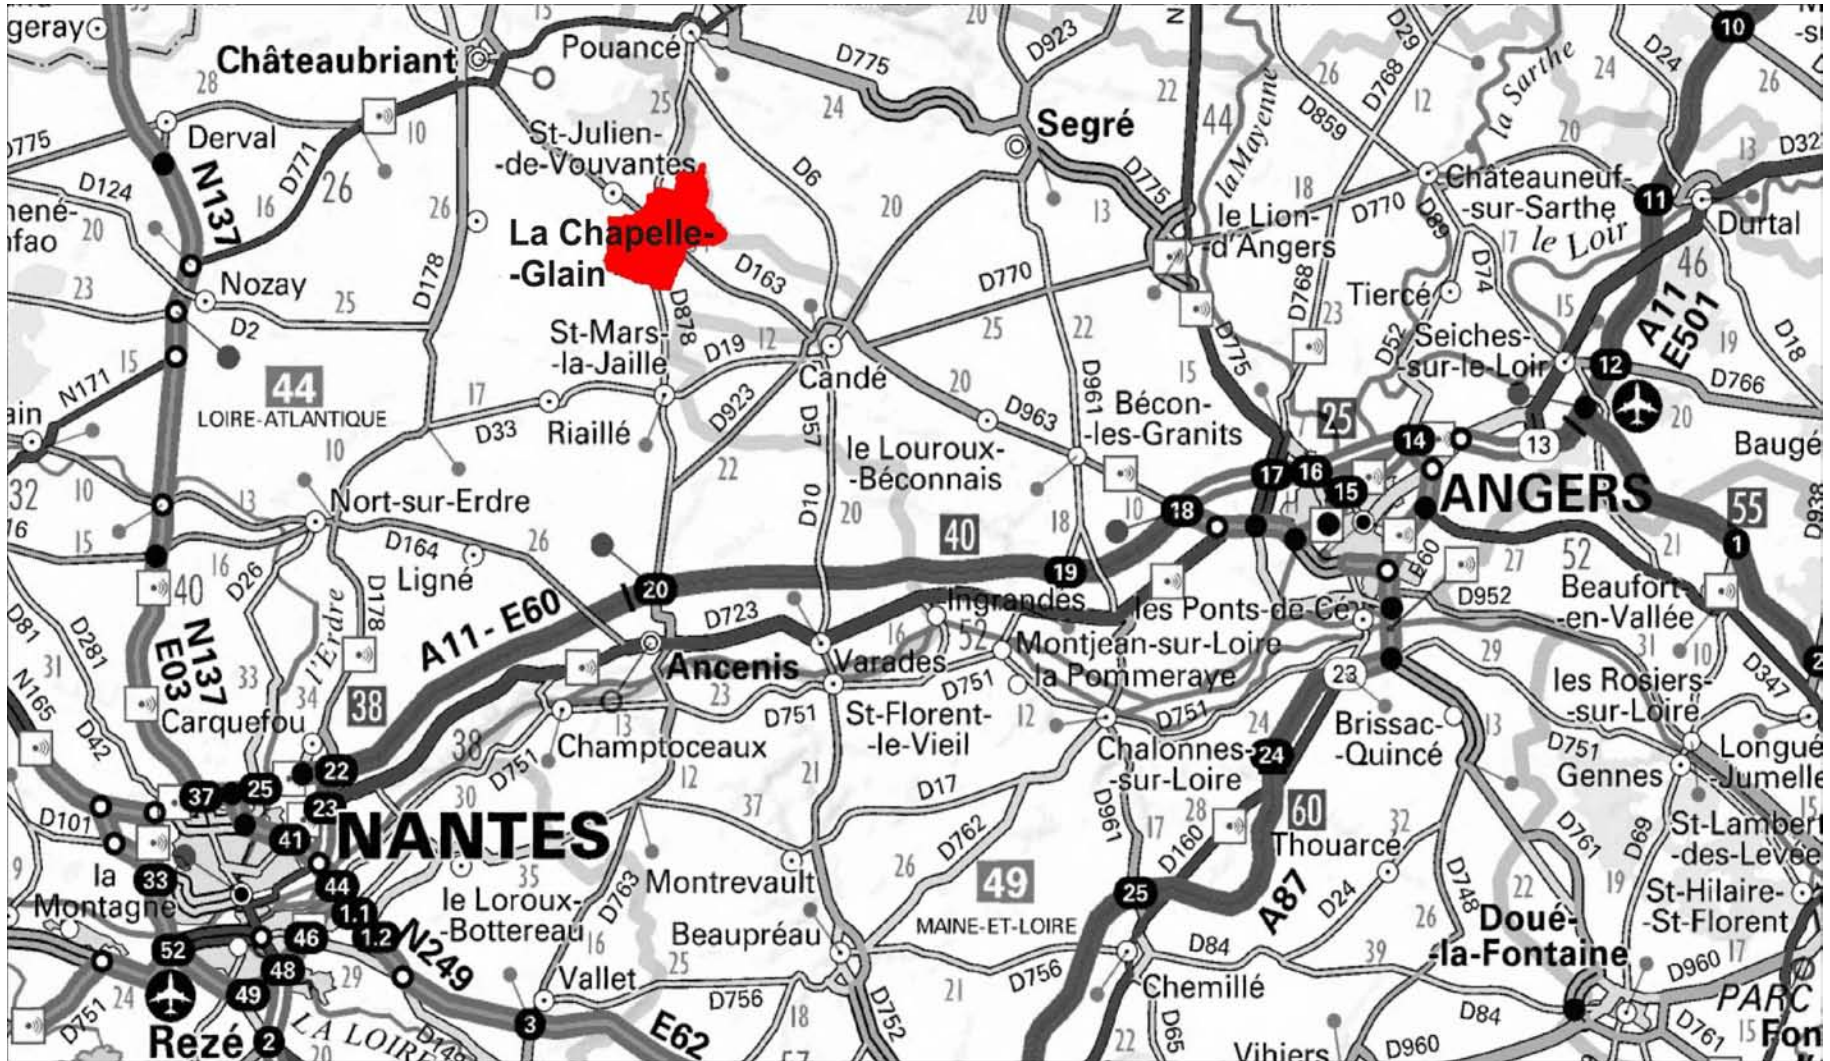

*Développer la marche en ville : mobilité, santé,
sécurité du piéton*
Paris – Jeudi 15 septembre 2011

Table Ronde:

Plan Piéton de La Chapelle-Glain

Michel Poupert, Maire de La Chapelle-Glain

Plan de localisation

Le plan piéton de La Chapelle-Glain

Quelques illustrations (1/4)

- ❑ Autour du plan d'eau:

Quelques illustrations (2/4)

- ❑ Les aménagements de voirie:

Quelques illustrations (3/4)

- ❑ Gestion des coupures urbaines: