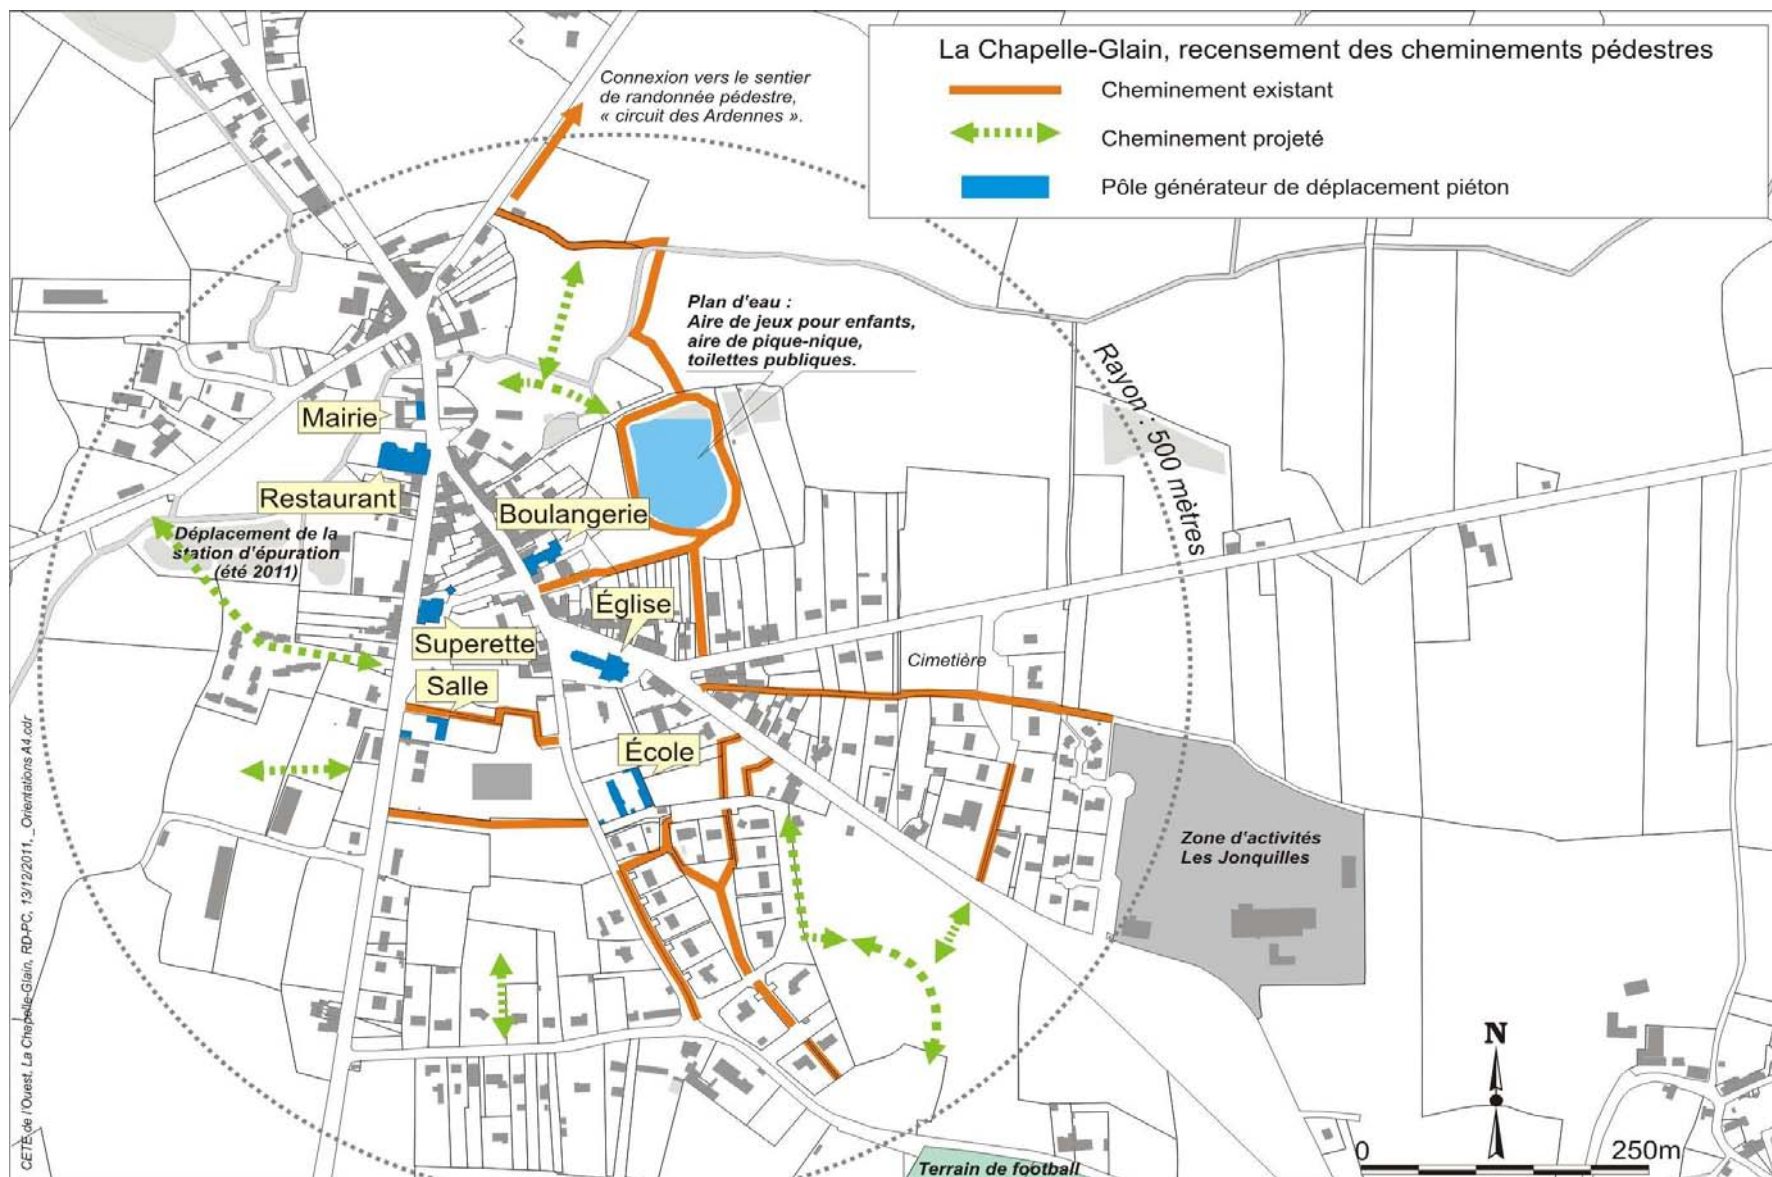

*Développer la marche en ville : mobilité, santé,
sécurité du piéton*
Paris – Jeudi 15 septembre 2011

Table Ronde:

Plan Piéton de La Chapelle-Glain

Michel Poupert, Maire de La Chapelle-Glain

Plan de localisation

Le plan piéton de La Chapelle-Glain

Quelques illustrations (1/4)

- ❑ Autour du plan d'eau:

Quelques illustrations (2/4)

- ❑ Les aménagements de voirie:

Quelques illustrations (3/4)

- ❑ Gestion des coupures urbaines:

Quelques illustrations (4/4)

- ❑ Commerces et autres activités (signalisation):

Plan Piéton de La Chapelle-Glain

Merci de votre attention

Avez-vous des questions?